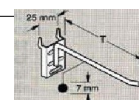

100 mm

87 Ft

120 mm

130 Ft

160 mm

130 Ft

200 mm

130 Ft

„E” Egyszerű akasztó szimpla 4,8

300 mm

283 Ft

„T”szimpla erős akasztó

7

300 mm

370 Ft

„T”szimpla erős akasztó

7

400 mm

530 Ft

SZERSZÁMTARTÓ AKASZTÓK				
„T”egyszerű		Horg.		
SB dupla akasztó	3,4		120 mm	69 Ft
			160 mm	80 Ft
			200 mm	87 Ft
				
„E” Merevített		Króm		
SB dupla akasztó	3,4		200 mm	297 Ft
	4,8		300 mm	436 Ft
				
„T” Csíptető				
dupla akasztó	4,8		200 mm	535 Ft
			300 mm	625 Ft
				
Árcédula tartó dupla akasztóhoz				
25x30 címkéhez			31x32 mm	56 Ft
				
Etikett tartó				
dupla akasztóhoz			70x40 mm	155 Ft
				
„T” Dupla erős akasztó – RL				
etikett tartós	7		300 mm	900 Ft
				
Krómozott cső záródugóval			1000 mm	955 Ft
			1500 mm	1 335 Ft
			2000 mm	1 710 Ft
Csőtartó konzolhoz				635 Ft
				
			fehér	fehéralu
Fémpolc	rendelésre	800x200 mm	2 340 Ft	2 540 Ft
Fémpolc	rendelésre	800x250 mm	2 670 Ft	2 830 Ft
Fémpolc	rendelésre	800x300 mm	3 520 Ft	3 630 Ft
Fémpolc	rendelésre	800x350 mm	3 890 Ft	-